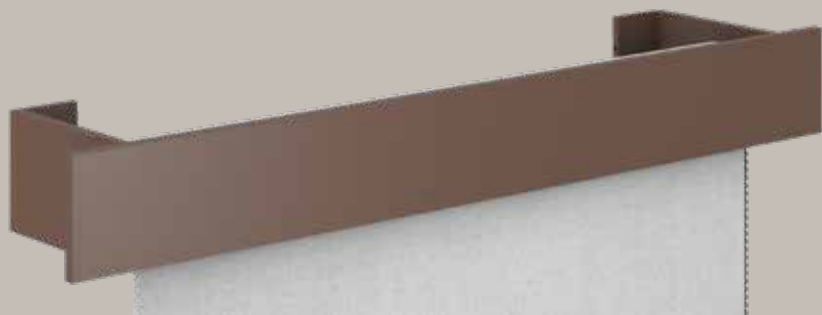

graubraun eloxiert
Montageprofil schwarz
Metallkette bronziert

CUBUS

Design-Rollo aus Aluminium

Art. Nr. CUBUS-I

Art. Nr. CUBUS-L

Art. Nr. CUBUS-U

Farbauswahl

weiß matt struktur